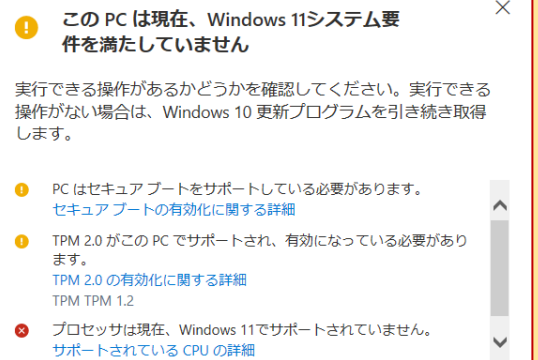

Q：どんなパソコンなら更新できるの？

A：2018年以降に発売されたパソコンの大半は更新できます。

Q：更新できるパソコンかをどうやって確かめるの？

A：Windows11 のサイトにある
「PC 正常性チェックアプリ」で確認できます。

ご自分のパソコンが更新可能かチェックしたい方のために
「PC 正常性チェックアプリ」で行う方法をご紹介します。

PC 正常性チェックアプリの使い方

① Windows11 のサイトにアクセス

<https://www.microsoft.com/ja-jp/windows/windows-11>

② 下にスクロールして

「PC 正常性チェックアプリのダウンロード」をクリック

互換性の確認

PC 正常性チェック アプリ²を使用すると、お使いの PC で Windows 11 を実行できるかを確認できます。

[PC 正常性チェック アプリのダウンロード](#) > [システムの最小要件を見る](#) >

③ ダウンロードしたファイルをインストールします。

④ PC 正常性チェックアプリを起動して、
「今すぐチェック」をクリックします。(右の表示結果になる)

～更新できないな結果表示～

～更新可能な結果表示～

Windows10は2025年10月14日
まではサポートされています。
今回更新できないと判定された場合でも、
焦って準備をする必要はありません。

今月のところろ予定表

月	火	水	木	金	土	日
1	2	3	4 CBT 試験会場 (益田)	5	6 子供向け プログラミング教室	7
8	9 プロメトリック 試験会場 (浜田)	10 第5回デジタル 人材育成セミナー RPA ミニセミナー	11 プロメトリック 試験会場 (浜田)	12	13 CBT 試験会場 (益田)	14
15	16 プロメトリック 試験会場 (浜田)	17 デジタルサイン セミナー	18 CBT 試験会場 (益田)	19 プロメトリック 試験会場 (浜田)	20 子供向け プログラミング教室	21
22	23	24 第6回デジタル 人材育成セミナー	25	26	27 CBT 試験会場 (益田) MOS 試験会場 (浜田)	28
29	30					